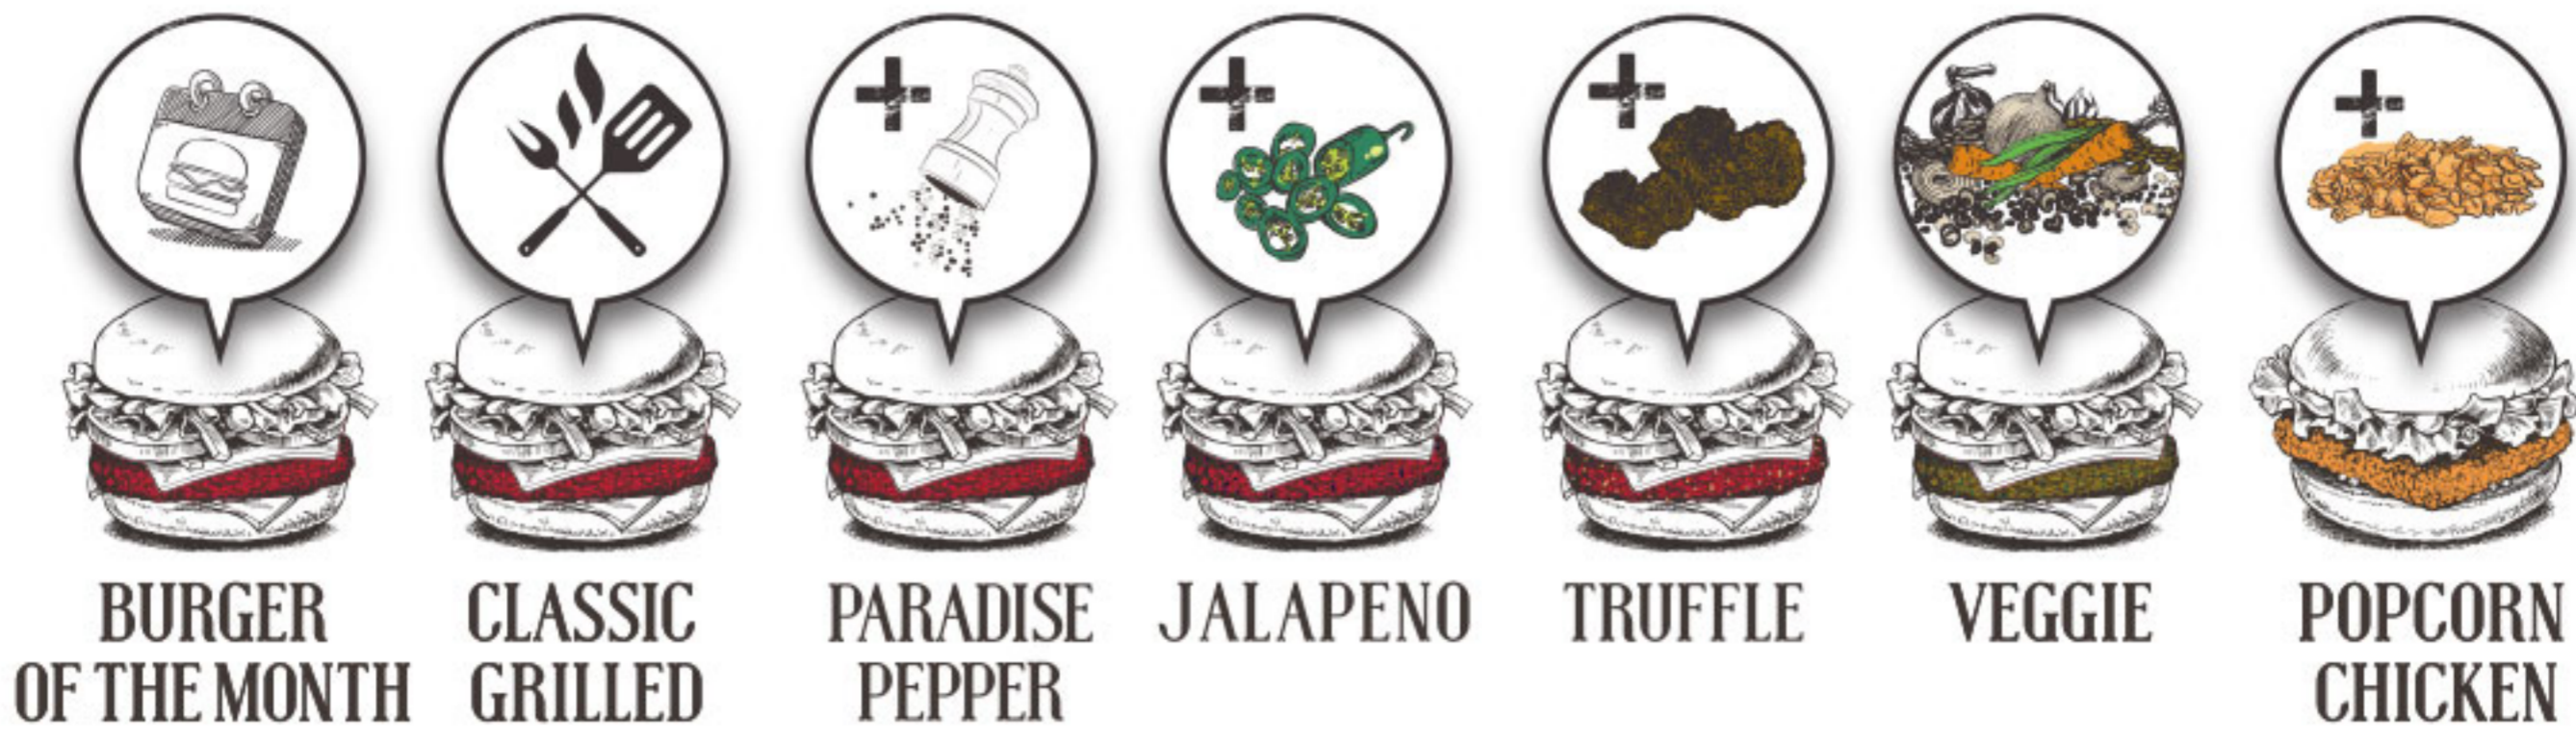

# GRUBERS À LA CARTE

SIMPLE 7,90€ DOUBLE 10,90€

+TOPPINGS

BACON 1€	CHEESE 1€	FRESH ONIONS 0,50€	PICKLES 0,50€	CRISPY ONIONS 0,50€	CARAMELISED ONIONS 0,50€	MUSHROOMS 0,50€	JALAPENOS 0,50€
-------------	--------------	-----------------------	------------------	------------------------	-----------------------------	--------------------	--------------------